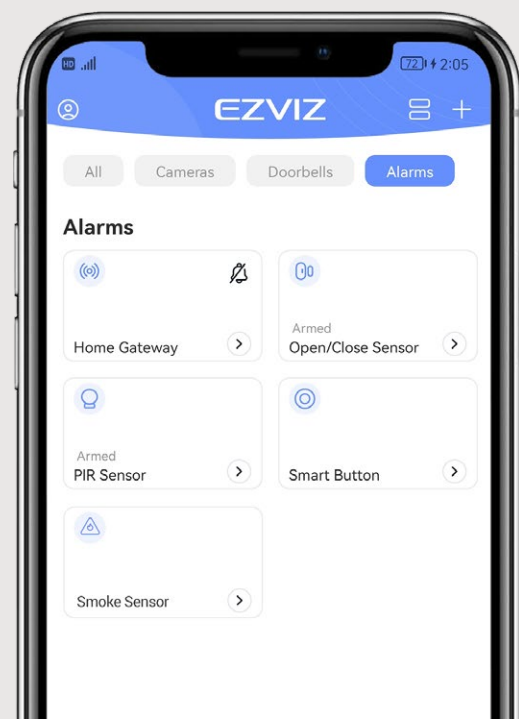

## Alarmă în timp real pentru a vă ajuta să luați măsuri rapide

Dacă se întâmplă o urgență, este foarte probabil să nu vă aflați în aceeași cameră sau chiar departe de serviciu. T4C oferă atât alarme eficiente la fața locului, cât și notificări mobile instantanee pentru a vă asigura că știți înainte de a fi prea târziu. Puteți opri cu ușurință alarma prin intermediul aplicației EZVIZ sau, apăsând butonul de pe senzor

# Protejează în mod fiabil locurile la care îți pasă

Funcționat cu baterie cu instalare ușoară peel-and-lip, detectorul de fum T4C poate fi instalat practic oriunde în interiorul casei dvs. Pentru zonele în care simțiți că trebuie să fiți precaut cu privire la potențialele riscuri de incendiu, se poate adapta cu ușurință pentru a păzi și a alerta

# Mai mult confort conectat cu EZVIZ Smart Home

T4C se bucură de o flexibilitate suplimentară pentru a lucra împreună cu camerele și senzorii EZVIZ pentru o mai bună protecție a locuinței.

## 01

*Se conectează la o cameră EZVIZ pentru a vedea ce se întâmplă*

Puteți conecta senzorul T4C cu o cameră EZVIZ pan & tilt<sup>4</sup> în aplicația EZVIZ pentru a rămâne la curent. Ori de câte ori T4C declanșează o alertă, camera conectată va începe automat să înregistreze un videoclip de 5 secunde.