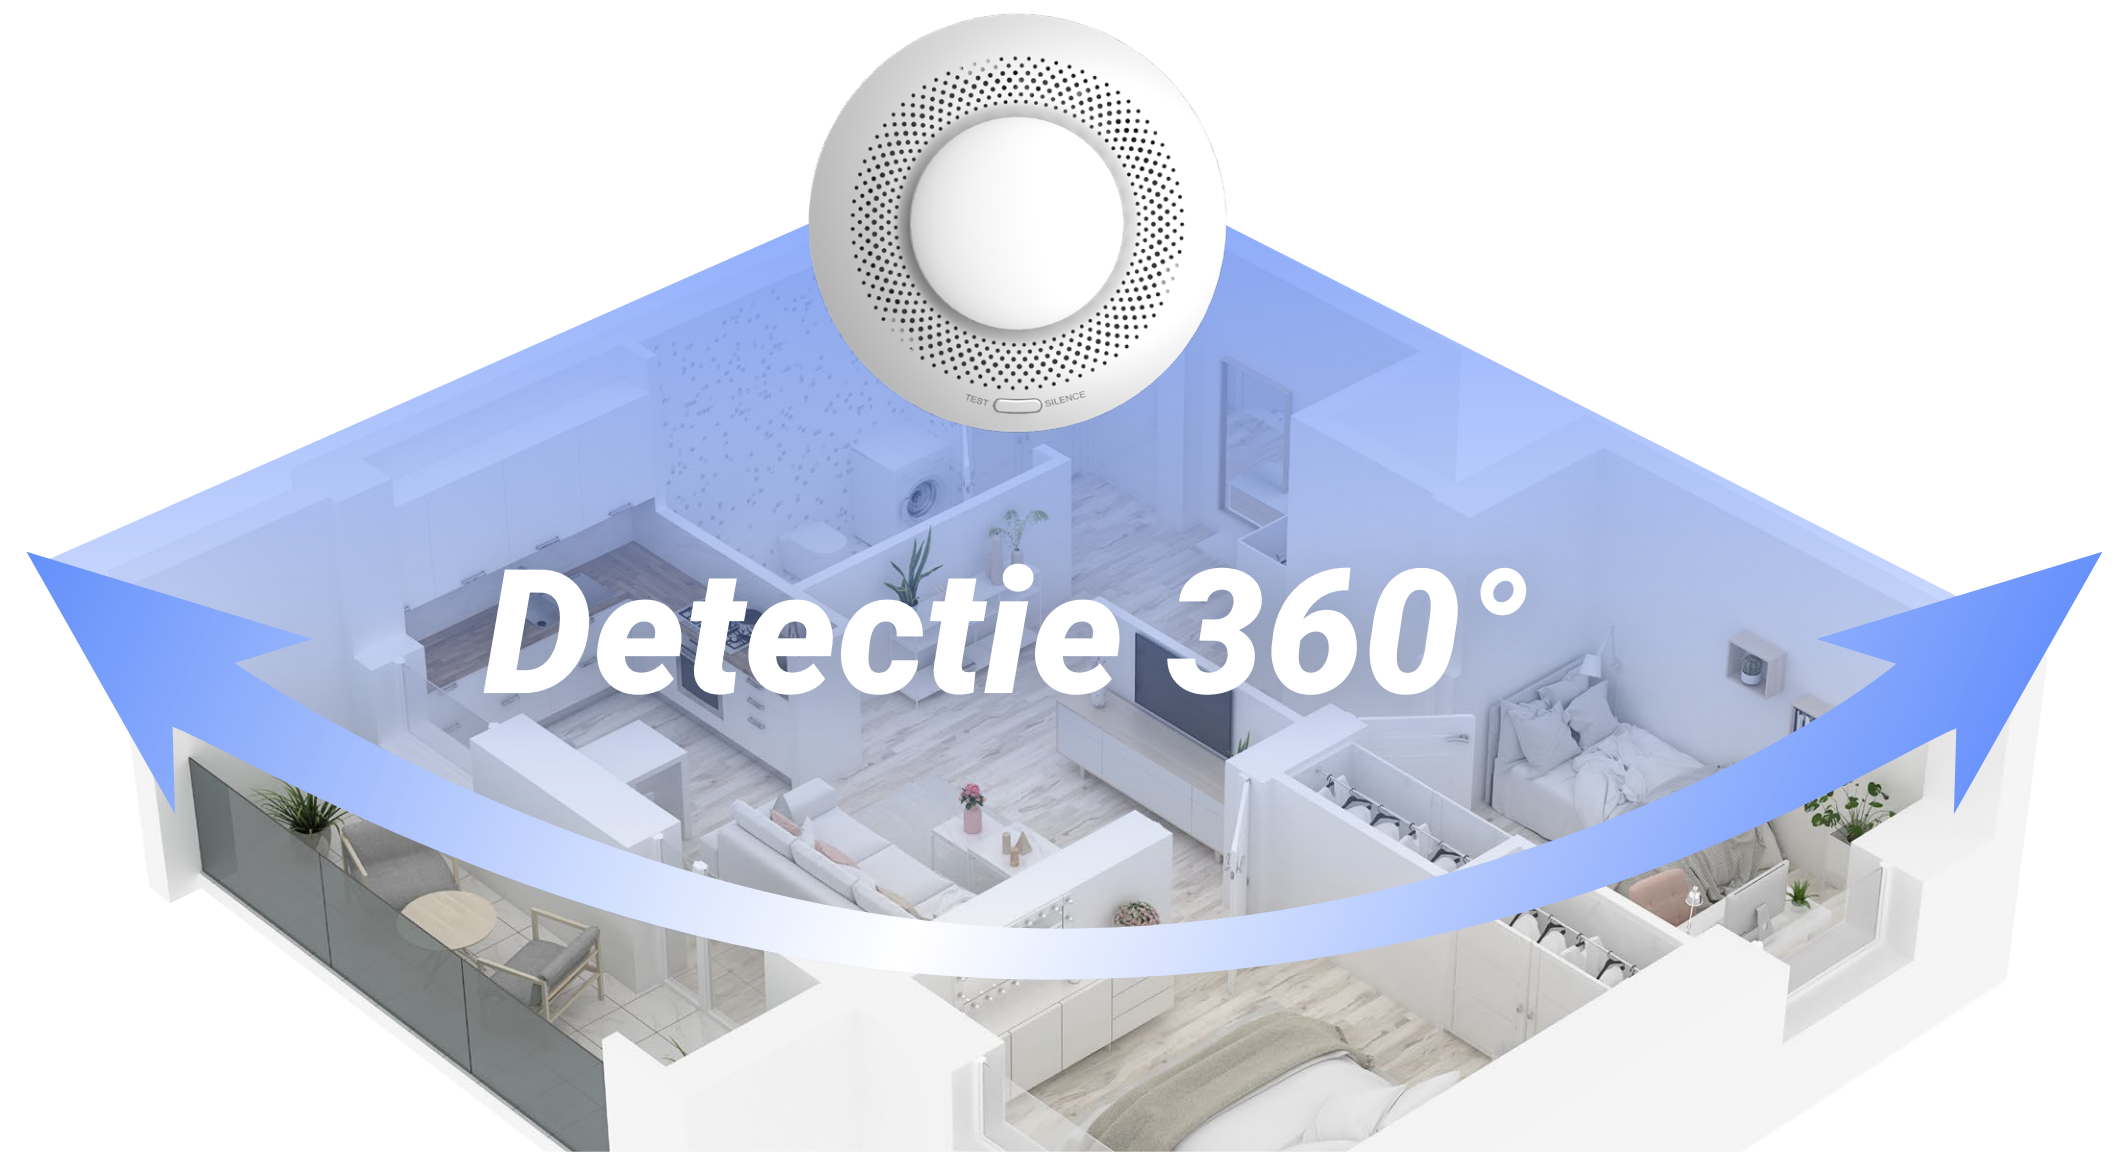

### Alarmer mai inteligente pentru pericolul de fum

Când există un fum cauzat de incendii de la o sobă lăsată deschisă, T4C vă poate alarma în timp real, chiar dacă nu sunteți acasă. Detectând fumul din toate direcțiile, T4C nu numai că declanșează o sirenă puternică pentru alertă la fața locului, dar vă informează și prin aplicația EZVIZ în cazul în care nu sunteți acasă. Este integrat inteligent cu EZVIZ Smart Home pentru funcții utile suplimentare.

 Tehnologie duală fotoelectrică de detectare a fumului

 Detectarea fumului la 360 de grade<sup>2</sup>

 Sirenă puternică (85dB) și alarmă cu lumină stroboscopică

 Alerte instantanee prin aplicația EZVIZ

 Design compact și ușor

## Detectarea fumului într-un mod mai precis

T4C integrează tehnologia duală fotoelectrică de detectare a fumului și un algoritm unic de detectare a fumului. Detectează cu sensibilitate situațiile periculoase provocate de fumul excesiv generat la producerea unui incendiu, reducând în același timp alertele banale declanșate de vapori de apă sau praf.

## 360 de grade, înseamnă o protecție mai mare în loc

Deși de dimensiuni reduse, T4C reușește să rămână alertat pentru situații potențiale în toate direcțiile. Oferă un câmp de detectare de 360 de grade<sup>2</sup> pentru a maximiza protecția chiar și în încăperi mari